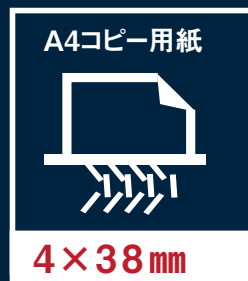

AURORA CLUB

ES670CW

Stylish Shredder

スタイリッシュシュレッダー

安心のクロスカット

最大裁断枚数

A4 × 6枚

安心のクロスカット

連続裁断時間 5分

約 58 dB

静音モデル

- ※ 空転音量 約55dB
- ※ 6枚裁断音量 約62dB

16ℓ 大容量
ダストボックス

- ◆ デスクサイドに置ける、コンパクト収納
- ◆ 電源ON・作動中・過熱保護ランプ付き

Crosscut shredder

ペーパー&クレジットカード

クロスカット 最大裁断

A4 × 6枚

連続使用時間

5分

裁断サイズ 4x38mm

裁断速度

2.0m

A4コピー用紙

4x38mm

クレジットカード1枚

4x38mm

16ℓ
大容量

ダストボックス

A4コピー用紙
約120枚分

情報漏洩を防ぐ!! 安心

安全なセーフティ機能